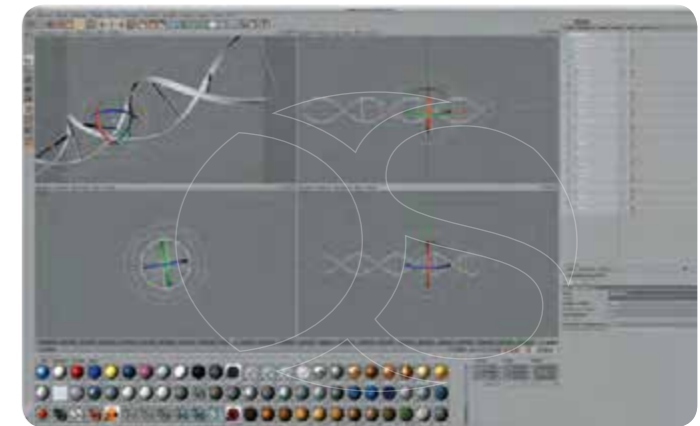

Heutzutage ist es wichtig, sich und sein Produkt auf unverwechselbare Art zu präsentieren. Event Packages helfen Ihnen dabei. Sie machen aus Ihrer Firmenveranstaltung ein Ereignis, um das Sie Ihre Mitbewerber beneiden werden.

Event Packages stellen das Premium-Angebot von DS Showlaser dar und richten sich an alle, die ein Höchstmaß an Qualität und Leistung verlangen.

Bei Event Packages erfolgt der Aufbau immer am Vortag der Veranstaltung, sodass eine umfangreiche Softwareanpassung vor Ort gewährleistet ist. Mehrere Proben sowie ein erfahrenes Personal garantieren einen problemlosen Ablauf am Showtag.

Event-Packages von DS Showlaser.
Eine Klasse für sich.

Event Lasershows

Sie haben die Ideen. Wir setzen sie um.

DS Showlaser bietet Ihnen die Möglichkeit, eine Lasershow ganz nach Ihrem Geschmack zu kreieren. Und das auf einfache Art.

Sie teilen uns Ihre Wünsche und Vorstellungen mit. Wir erstellen eine Erst-Programmierung, die Sie als Video-File begutachten können. In einem zweiten Schritt werden mögliche Änderungen besprochen, bis alles zu Ihrer vollsten Zufriedenheit entworfen ist.

Zur Programmierung verwenden wir nur hochwertige Programme wie „Pangolin“ und „Cinema 4D“, die seit Jahren beste 3D Software auf dem Markt.

Wenn Sie wünschen, erstellen wir Ihnen zusätzlich einen volldigitalen Soundtrack, der genau auf die Dramaturgie Ihrer Lasershow abgestimmt ist. Damit Augen und Ohren genießen können.

Konzeption / Programmierung