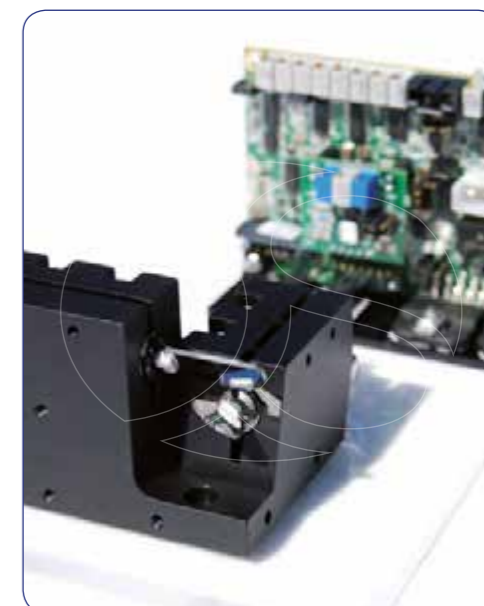

Laserschutz-Kurs

Sicherheit geht vor!

Dies gilt selbstverständlich auch beim Umgang mit Lasern. Deshalb finden bei DS Showlaser mehrmals im Jahr offizielle Kurse zum Laserschutzbeauftragten nach EN-Norm statt.

Die eintägigen Kurse richten sich an alle, die beruflich mit Lasern zu tun haben.

Eine Teilnahme ab 16 Jahren ist möglich und der erworbene Abschluss behält ein Leben lang seine Gültigkeit.

© Trueffelpix - Fotolia.com

Laszorblade®

Unser Motto lautet:
„We are the Innovator. Not the Imitator.“

Bei DS Showlaser haben wir es uns zum Ziel gesetzt, nur die hochwertigsten Laser zum Einsatz zu bringen.

Deshalb setzen wir auf Systeme aus eigener Entwicklung und Fertigung und verwenden ausschließlich optimal aufeinander abgestimmte Komponenten führender Hersteller wie „Coherent.“

Von unserem hohen Anspruch profitieren Sie.

Sie können sich sicher sein, dass bei Ihrer Veranstaltung Systeme zum Einsatz kommen, die den neuesten Stand der Lasertechnik widerspiegeln. Und die in puncto Qualität und Leistung Maßstäbe setzen.