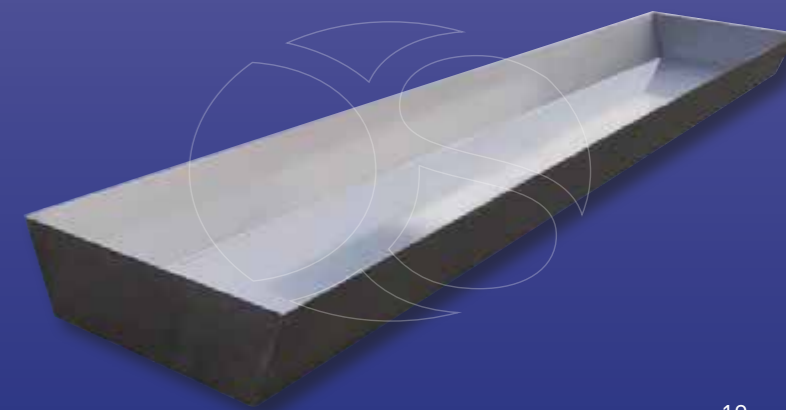

Aufgrund einer zentralen Düse ist der Aufwand beim Aufbau sehr gering. Zudem sind unsere Outdoor Leinwände weitestgehend unempfindlich gegenüber Wind.

Wasserleinwände DS Indoor „Patented“

Unsere Wasserleinwände DS Indoor zeichnen sich durch ihre speziell gefertigten, patentierten Sonderprofile aus Aluminium aus. Ihre strömungsoptimierte Form gewährleistet einen besseren Wasserdurchfluss, ihre optimierte Luftzufuhr einen verbesserten Wasserfilm. Die einzelnen Leinwand-Segmente werden in variablen Längen von bis zu 6 Metern angeboten, wobei sich die Segmente mittels neuer Verbindungssets problemlos zu Leinwänden beliebiger Größe zusammenfügen lassen.

Edelstahl Wasserleinwände

Wasserleinwände aus Edelstahl sind für den Dauerbetrieb unter härtesten Umweltbedingungen konzipiert und widerstehen auch leicht chlorhaltigen Flüssigkeiten. Ihre Düsenrohre erzeugen einen sehr homogenen Wasserfilm, der sich bestens für die Projektion von Grafiken anbietet. Die einzelnen Leinwand-Segmente lassen sich zu Leinwänden beliebiger Größe zusammenfügen.

Bogenförmige Wasserleinwände

Bogenförmige Wasserleinwände setzen besondere Akzente und eignen sich für außergewöhnliche Präsentationen. Die Leinwände sind in Aluminium oder Edelstahl lieferbar und können in jedem beliebigen Radius gefertigt werden. Durch die Verwendung mehrerer Segmente ist sogar ein komplett geschlossener Kreis möglich.

Alternativ bieten wir Auffangbecken aus geschliffenem Edelstahl an, die optional mit Gitterrosten ausgestattet werden können und somit begehbar sind. Die formschönen Becken sind leicht zu reinigen und besitzen eine äußerst lange Lebensdauer.