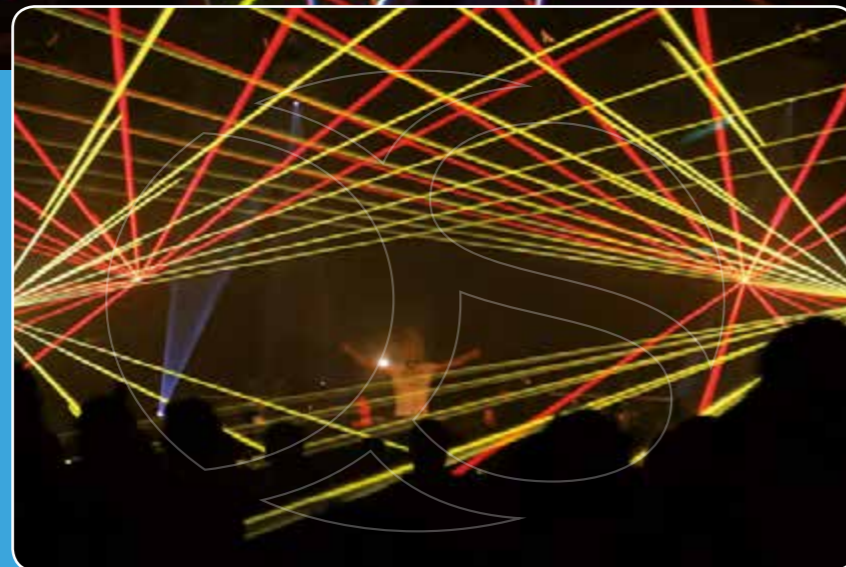

Konzeption / Programmierung

Party Packages

Ein pulsierender Farbenrausch, der die Massen hypnotisch in den Bann zieht und zum Takt mitreißender Musik in eine Traumwelt entführt.

Die Party Packages von DS Showlaser begeistern. Nicht nur durch ihre enorme Effektfülle, sondern auch durch ihr hervorragendes Preis-Leistungsverhältnis.

Bieten Sie Ihren Gästen ein unvergleichliches Erlebnis. Lassen Sie sie eintauchen in ein Meer aus Licht und Klang. Mit den Party-Packages von DS Showlaser.

City Beams

Foto Sessner Dachau

Man sieht sie schon aus weiter Ferne. Als strahlende Zeichen in der Nacht.

City Beams setzen Ihre Veranstaltung auf außergewöhnliche Art in Szene und sind je nach Wetterlage bis zu 40 Kilometer weit sichtbar.

City Beams eignen sich bestens zur Verbindung von städtischen Objekten oder zur Visualisierung von geplanten Bauprojekten – wobei den Einsatzmöglichkeiten letztlich keine Grenzen gesetzt sind. Lassen Sie Ihrer Fantasie freien Lauf.