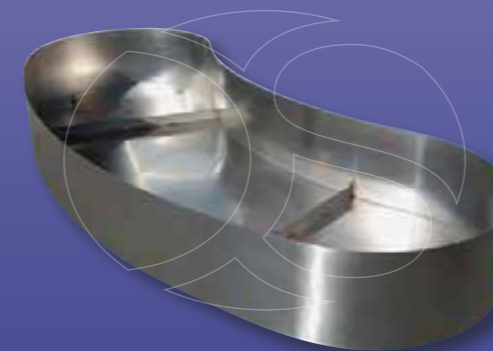

Sonderfertigungen

Andere Anbieter geben sich mit Standardlösungen zufrieden. DS Showlaser bietet Ihnen das Besondere. Als Spezialist für Sonderanfertigungen gehen wir gern auf Ihre speziellen Wünsche ein und setzen Ihre Vorstellungen kompetent und professionell um. Sprechen Sie mit uns. Ihre Ideen sind unser Ansporn.