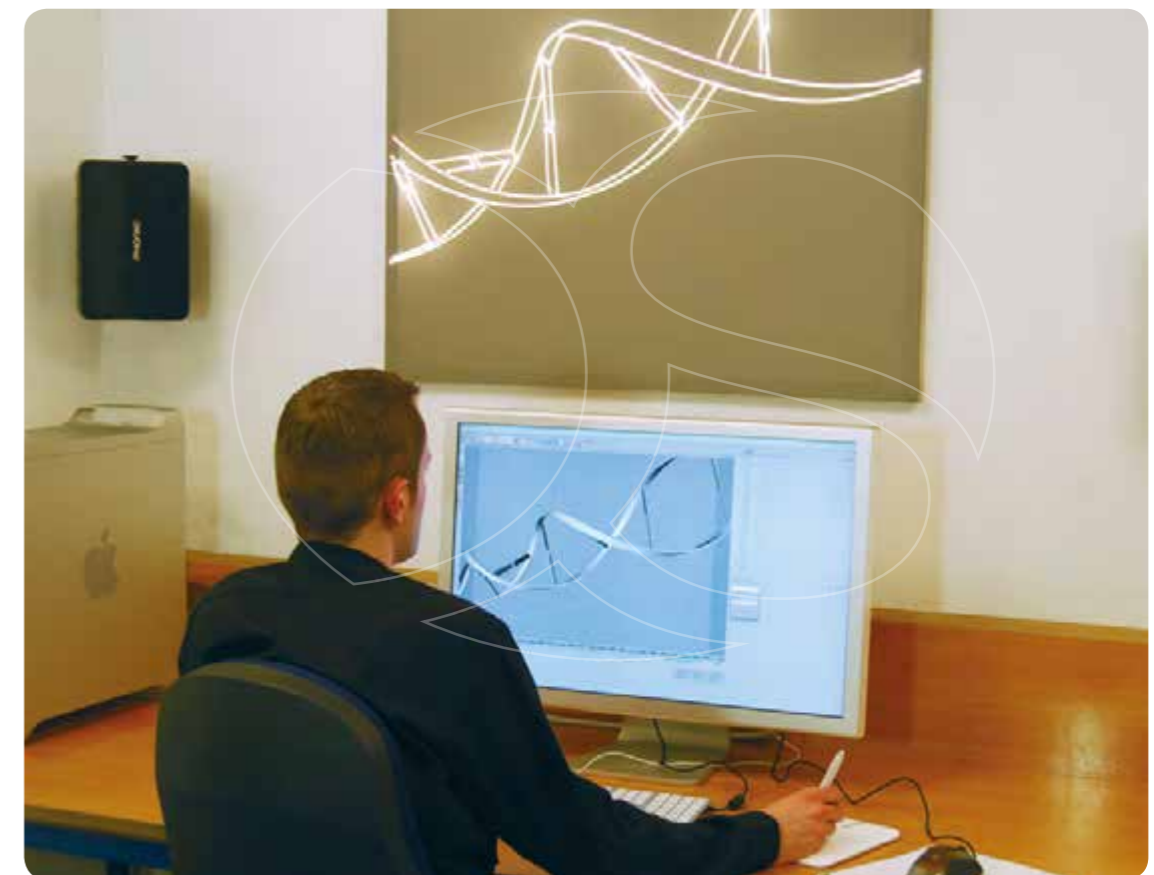

Konzeption / Programmierung