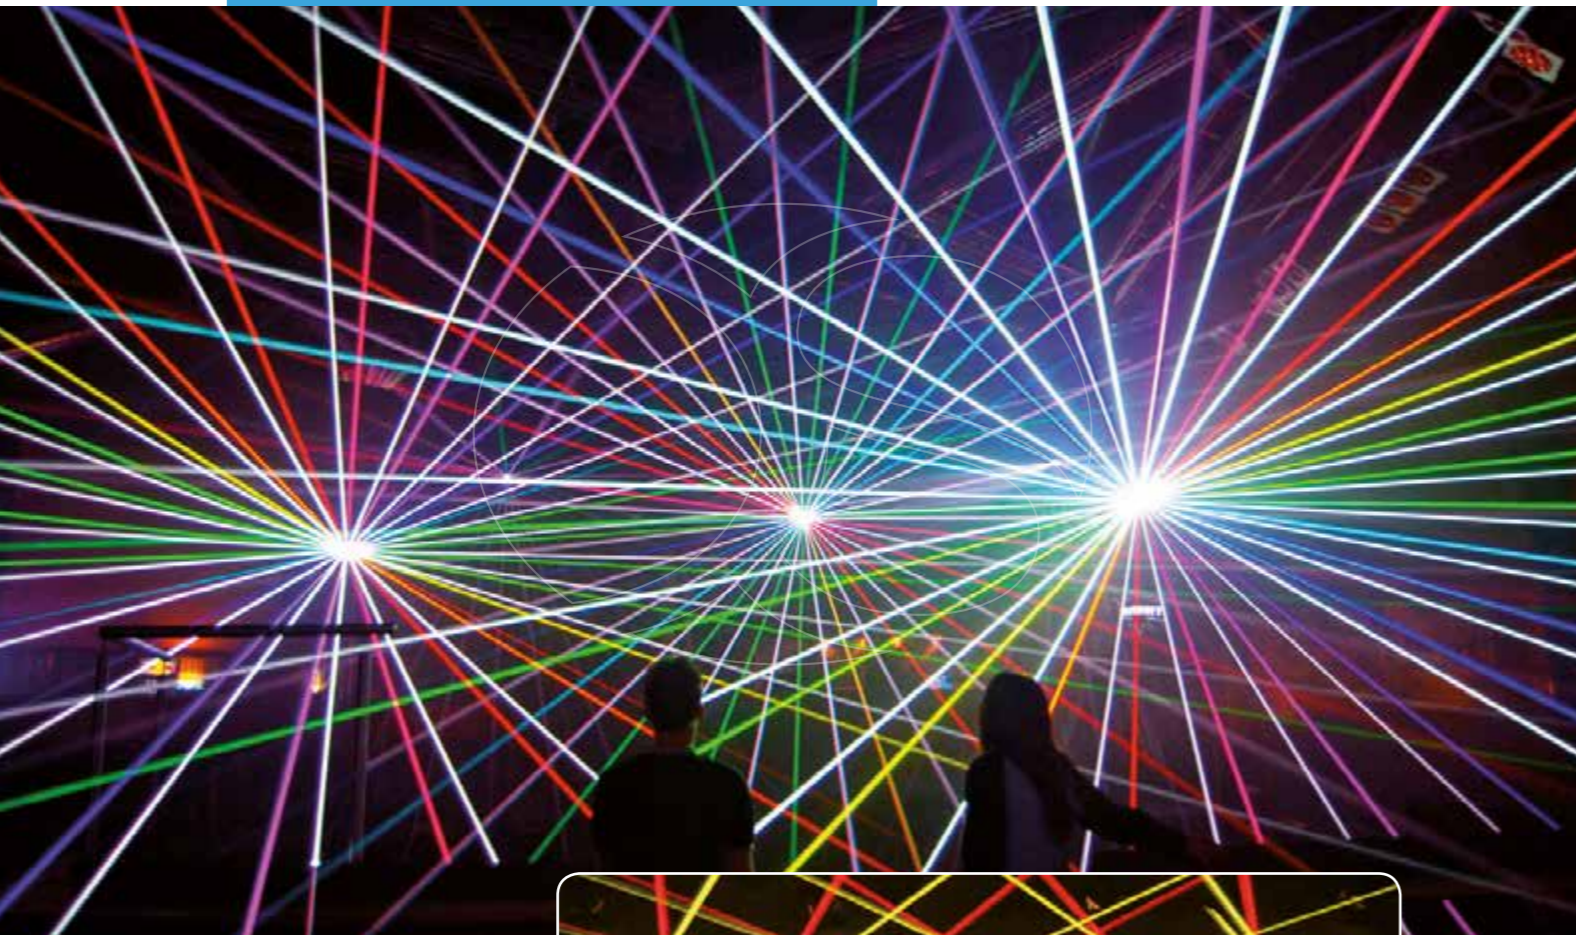

Party Packages

Ein pulsierender Farbenrausch, der die Massen hypnotisch in den Bann zieht und zum Takt mitreißender Musik in eine Traumwelt entführt.

Die Party Packages von DS Showlaser begeistern. Nicht nur durch ihre enorme Effektfülle, sondern auch durch ihr hervorragendes Preis-Leistungsverhältnis.

Bieten Sie Ihren Gästen ein unvergleichliches Erlebnis. Lassen Sie sie eintauchen in ein Meer aus Licht und Klang. Mit den Party-Packages von DS Showlaser.

City Beams